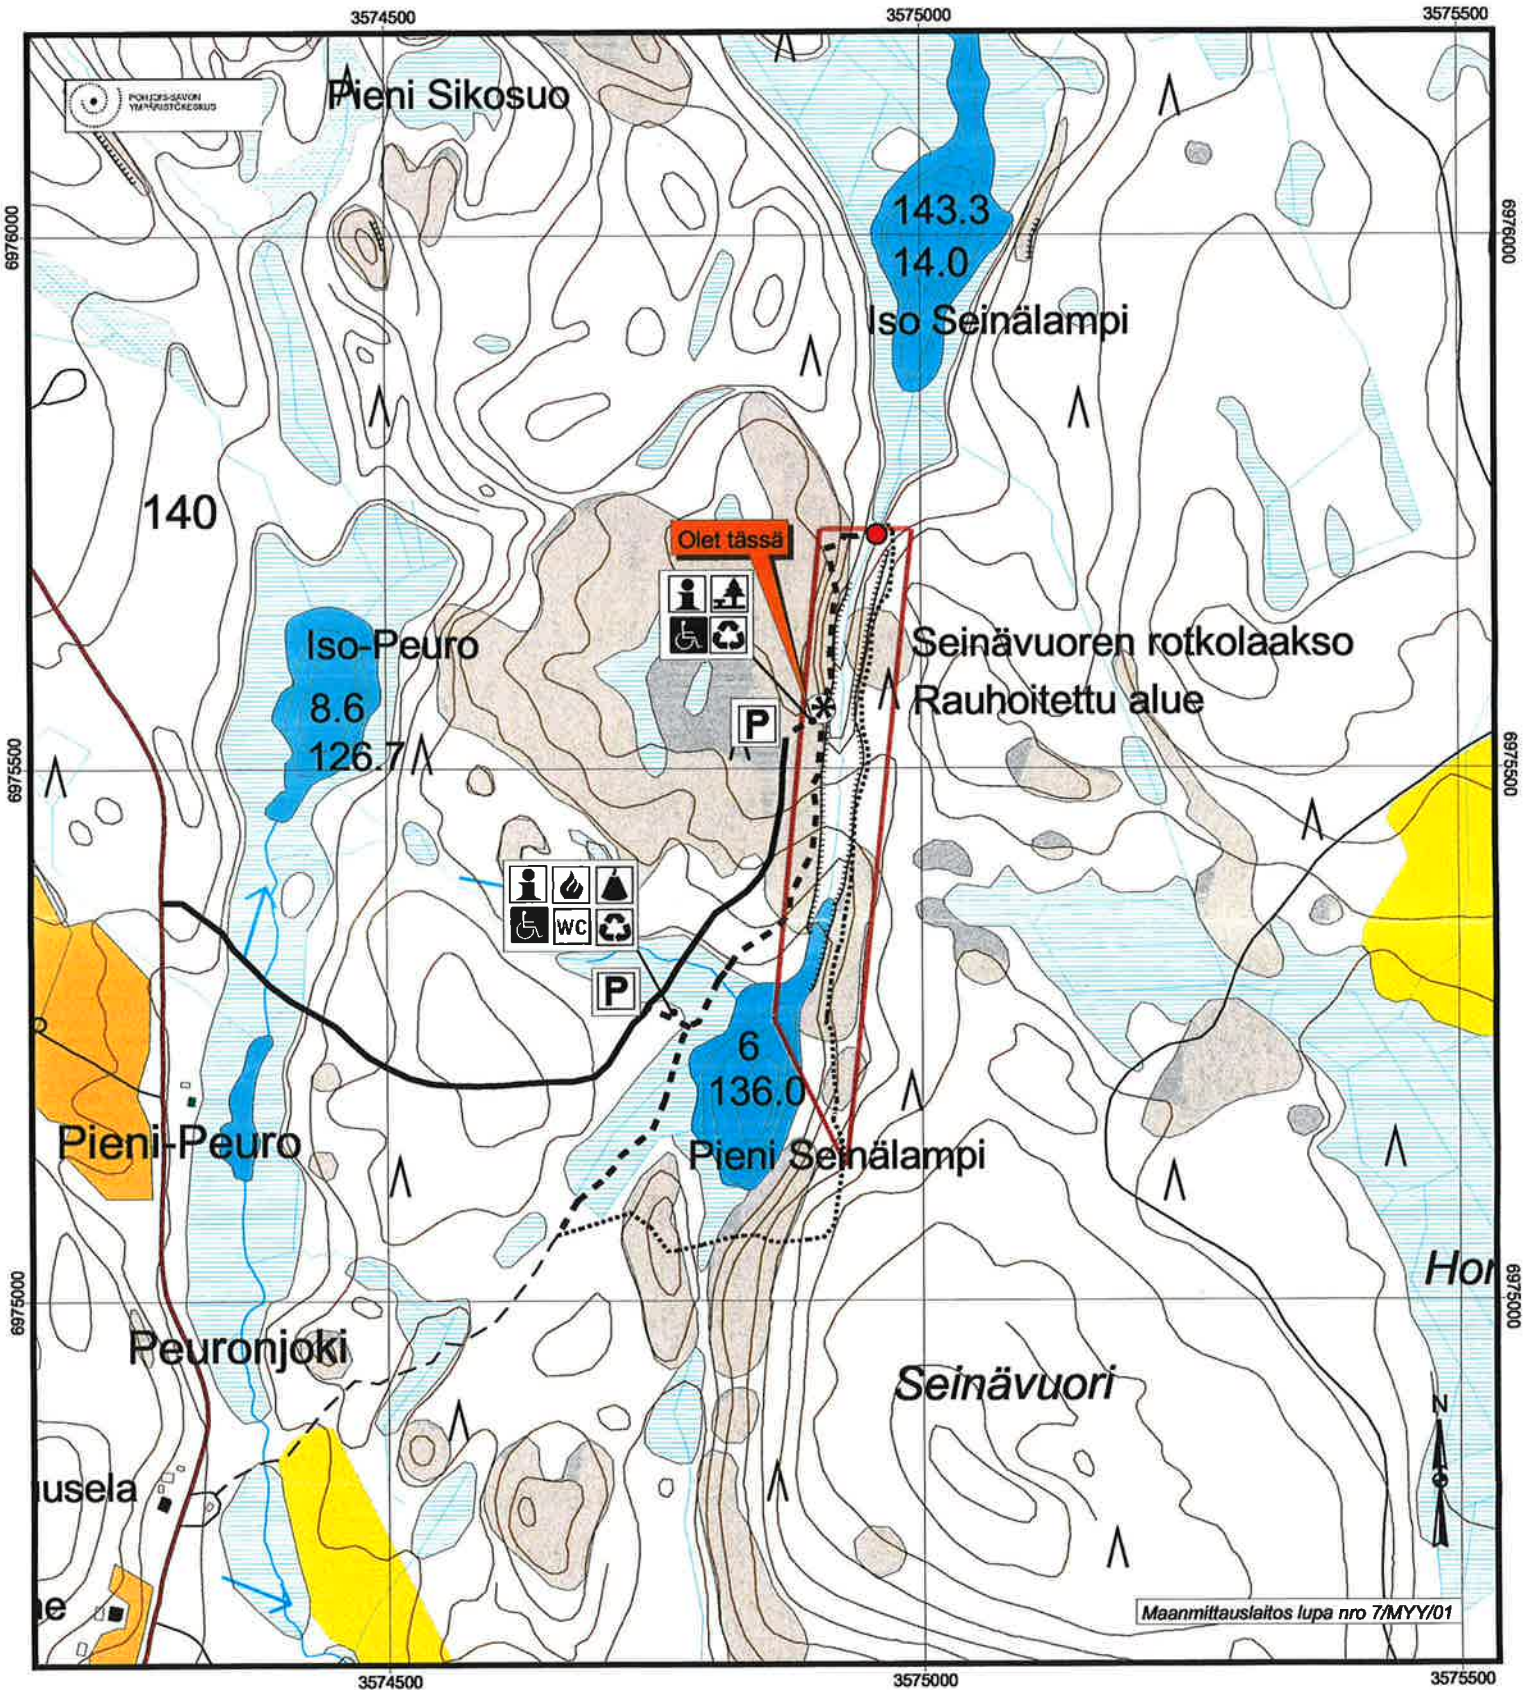

# Seinävuoren rotkolaakso

## Merkkien selitykset

	parkkipaikka		opastaulu		näkialapalkka		Polku
	levähuypaikka		illuntarajoitteiset		luontotaulu		Valkeakukuinen polku
	ruutiopaikka		käymälä		Rauhoitettu alue		Vanha yhdysreitti
	kota		jäteposti				

0 50 100 150 200 Meters

Mittakaava 1:5000

1 cm kartalla on 50 m maastossa