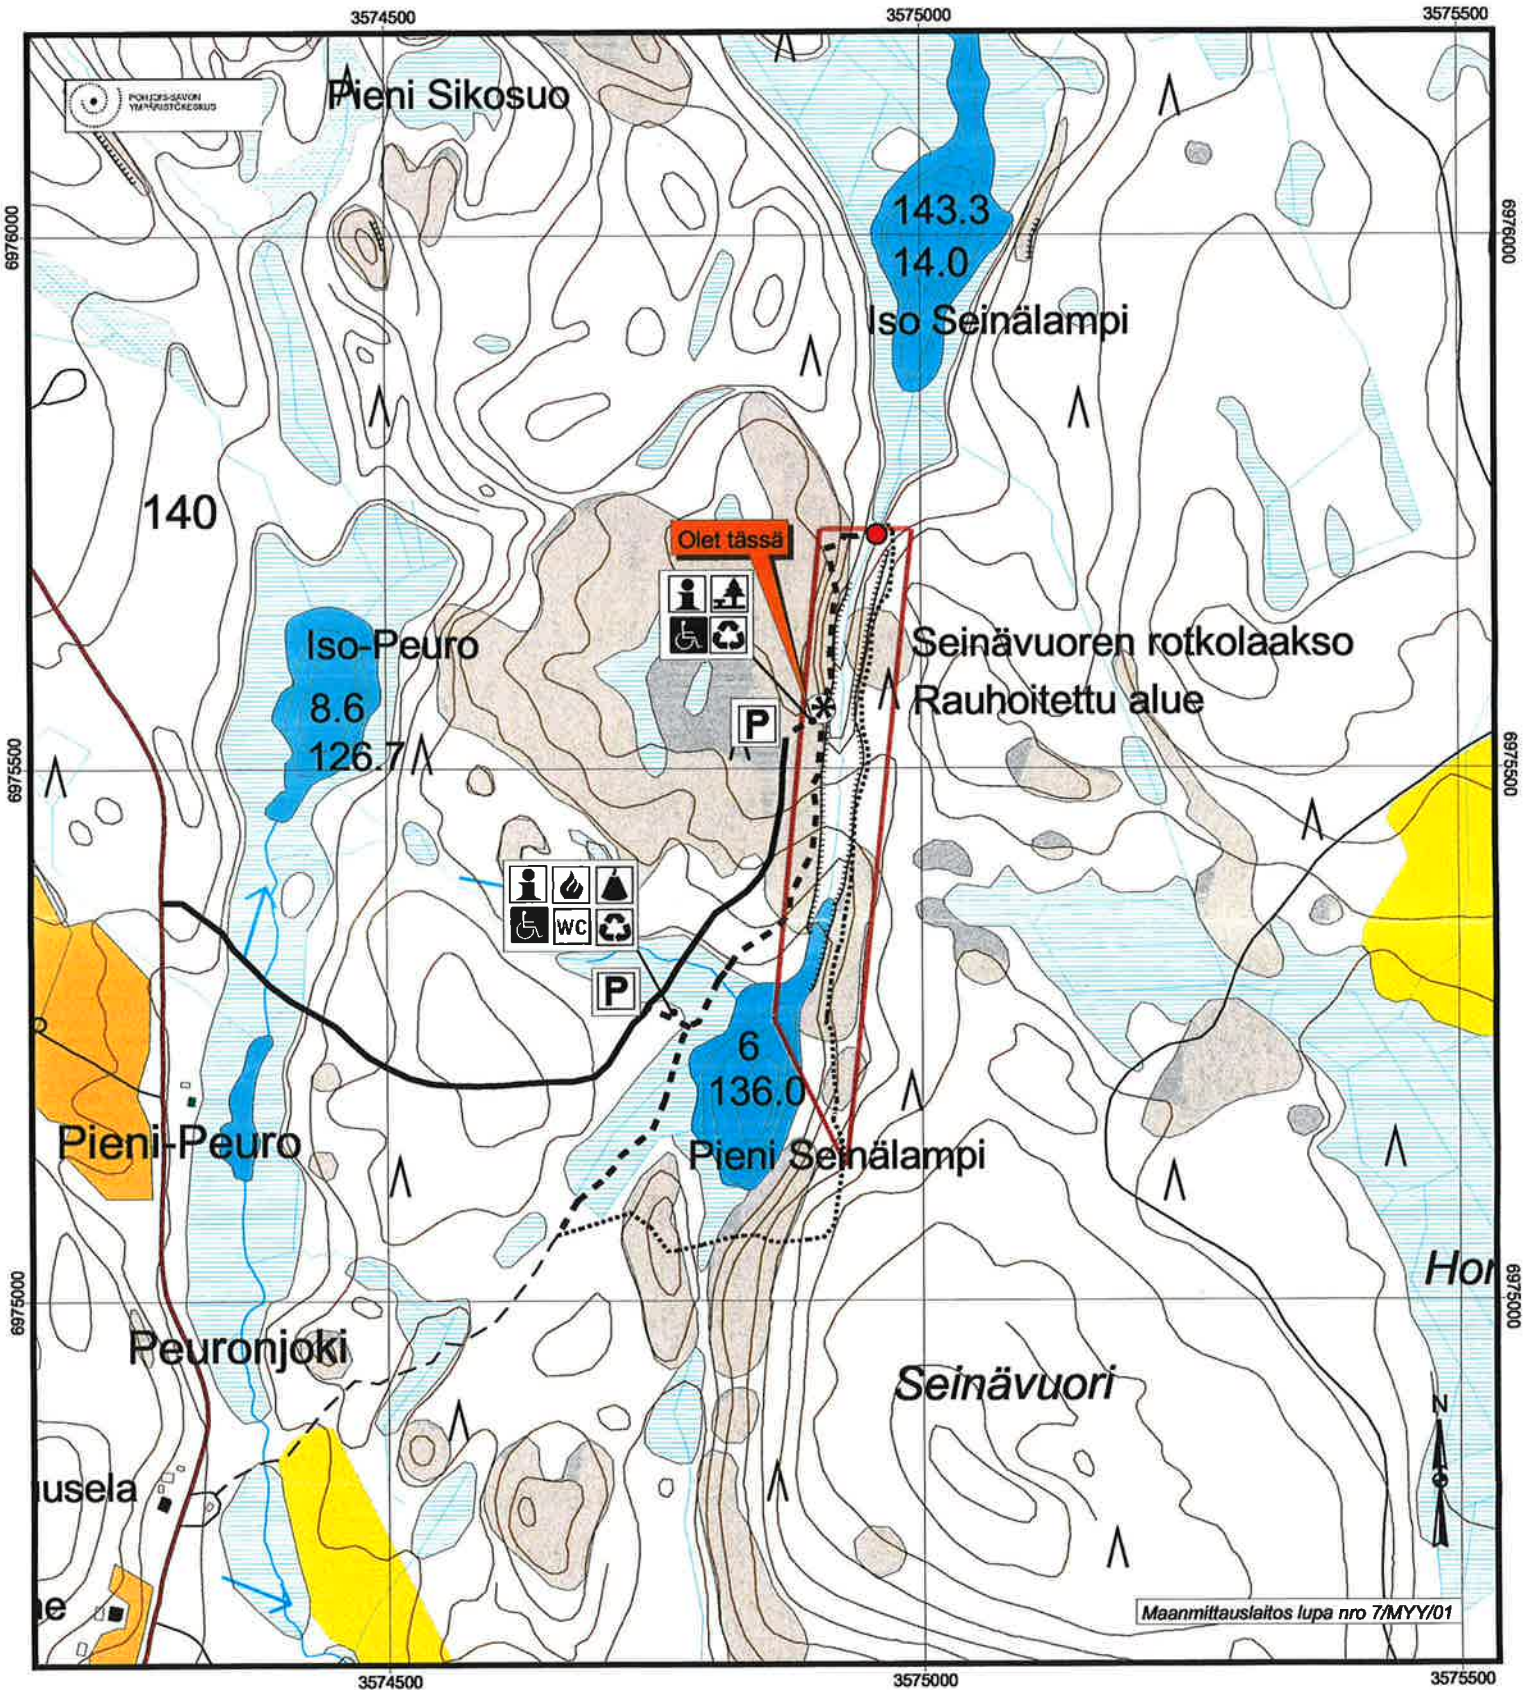

Seinävuoren rotkolaakso

Merkkien selitykset

	parkkipaikka		opastaulu		näkialapalkka		Polku
	levähuypaikka		illuntarajoitteiset		luontotaulu		Valkeakukuinen polku
	ruutiopaikka		käymälä		Rauhoitettu alue		Vanha yhdysreitti
	kota		jäteposti				

0 50 100 150 200 Meters

Mittakaava 1:5000

1 cm kartalla on 50 m maastossa